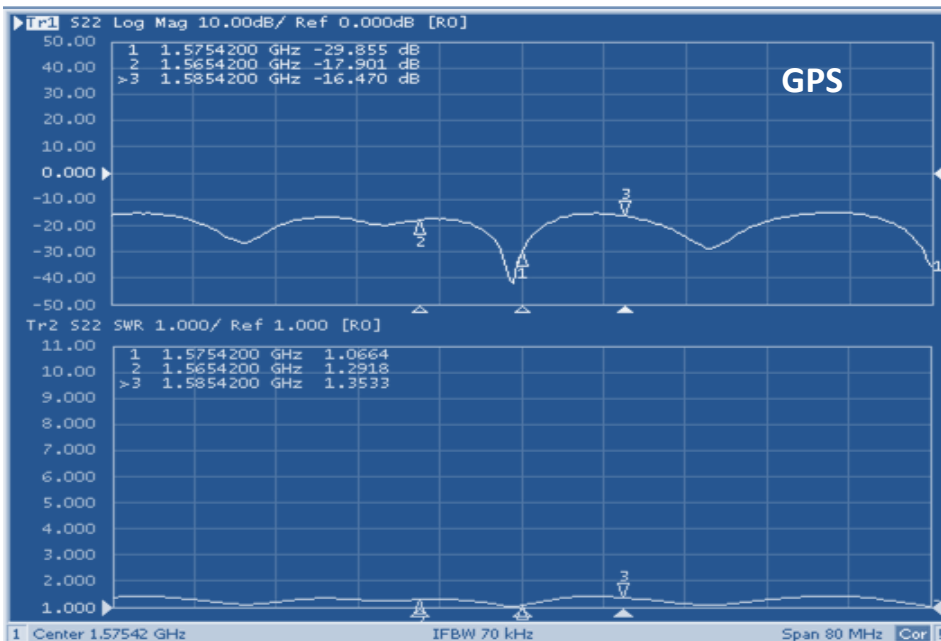

EVERCOM

Communication Technology Co., Ltd

TEL: +886-3-376-5678

FAX: +886-3-376-5319

E-MAIL: service@evercomtech.com

WEB: www.evercom.com.tw