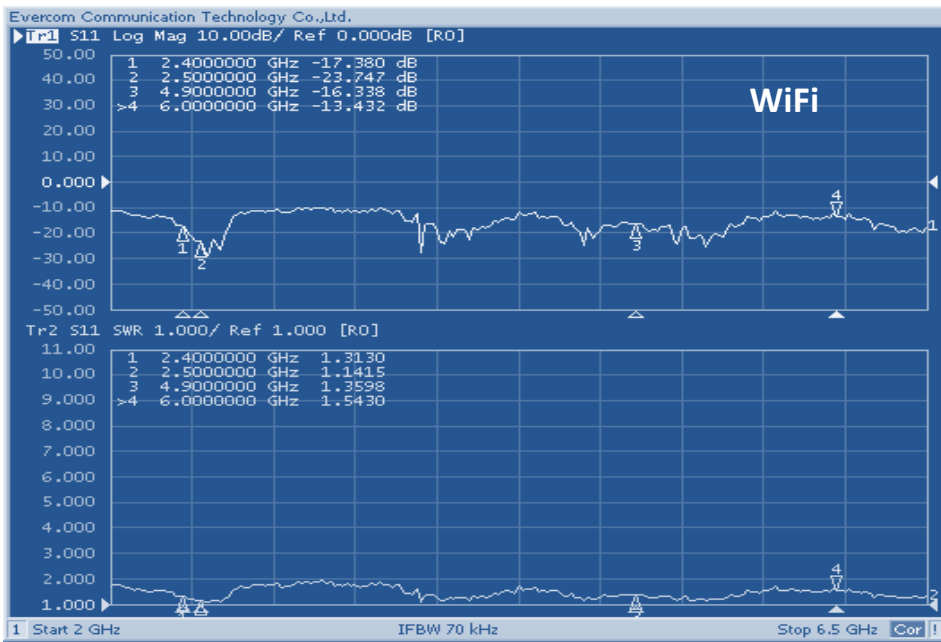

EVERCOM

Communication Technology Co., Ltd

TEL: +886-3-376-5678

FAX: +886-3-376-5319

E-MAIL: service@evercomtech.com

WEB: www.evercom.com.tw