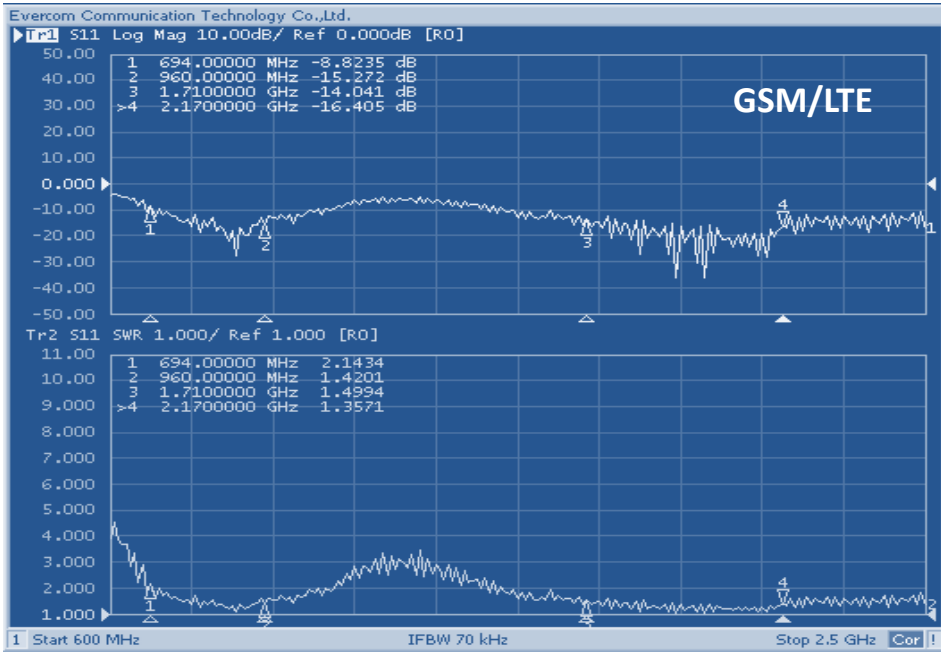

EVERCOM

Communication Technology Co., Ltd

TEL: +886-3-376-5678

FAX: +886-3-376-5319

E-MAIL: service@evercomtech.com

WEB: www.evercom.com.tw