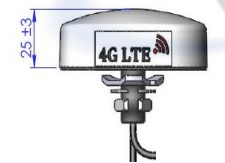

## Multi-Band Antenna

**UMB-TC-215A**  
(GSM / LTE / WiFi)

Frequency : 698-806/806-894/1710-1755/  
1850-1955/1850-1955/2110-2155/2400-2700 MHZ

Color : Black / White

V.S.W.R : <2.0:1

Impedance : 50 ohm

Connector : FME / SMA(Optional)

Cable : RG174

Weight : 200g

Sticker

Rubber Cap

Unit: mm