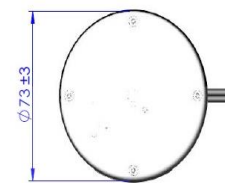

## Multi-Band Antenna

**UMB-TC-215A**  
(GSM / LTE / WiFi)

Frequency : 698-806/806-894/1710-1755/  
1850-1955/1850-1955/2110-2155/2400-2700 MHZ

Color : Black / White

V.S.W.R : <2.0:1

Impedance : 50 ohm

Connector : FME / SMA(Optional)

Cable : RG174

Weight : 200g

Sticker

Rubber Cap

Unit: mm