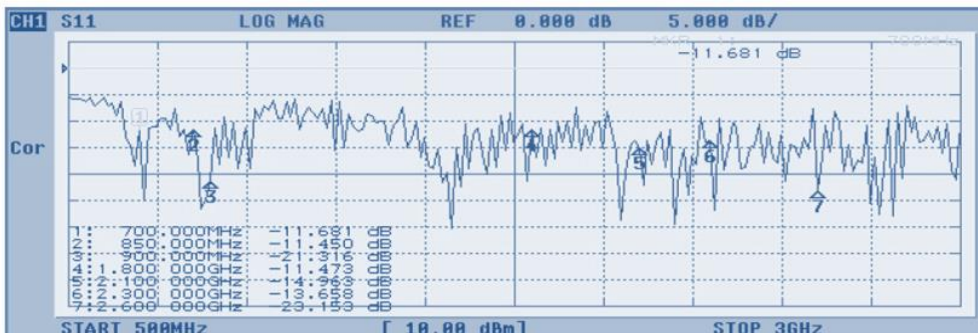

# 4GLTE Antenna

## UMB-TU5085

- Frequency : 700/850-900/1.8/2.1/2.3/2.6 Ghz
- Max Power : 50w
- V.S.W.R : <1.5:1
- Impedance : 50 ohm
- Connector : FME/SMA(Optional)
- Cable : RG58/RG174(Optional)
- Temperature : -30 ~ 60°C