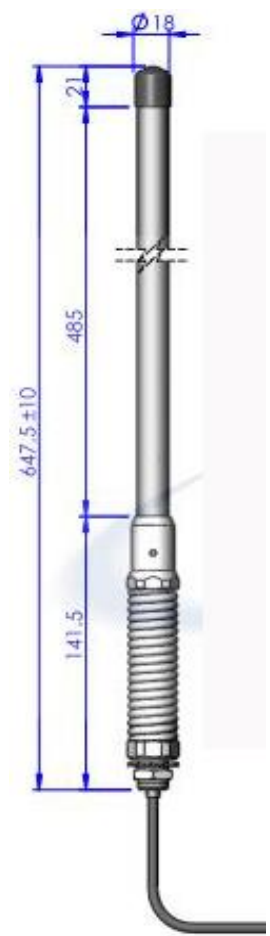

# 4GLTE Antenna

## UMB-TU5085

- Frequency : 700/850-900/1.8/2.1/2.3/2.6 Ghz
- Max Power : 50w
- V.S.W.R : <1.5:1
- Impedance : 50 ohm
- Connector : FME/SMA(Optional)
- Cable : RG58/RG174(Optional)
- Temperature : -30 ~ 60°C